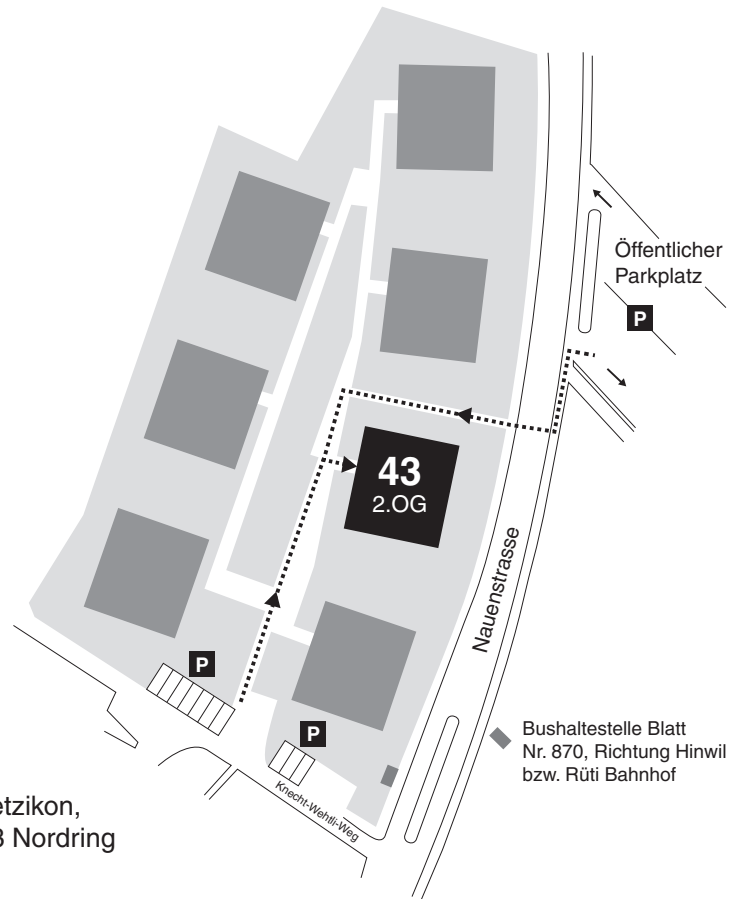

So finden Sie uns...

aaa-design
Arbenz-Ambühl
Nauenstrasse 43
CH-8632 Tann

Tel. 055 260 26 66
Fax 055 260 26 68

info@aaa-design.ch
www.aaa-design.ch

A53, Richtung Hinwil

Bubikon

Ausfahrt Dürnten

Dürnten

Hinwil, Wetzikon,
Uster, A53 Nordring

Opel-Garage

MZH
Blatt

Oberdürnten

Wald

Tann

Wald

Wolfhausen/
Hombrechtikon

Ausfahrt
Rüti Nord/
Hombrechtikon

Rüti

Eschenbach

Ausfahrt
Rüti Süd

Rapperswil-Jona,
Seedamm

A53, Richtung Chur